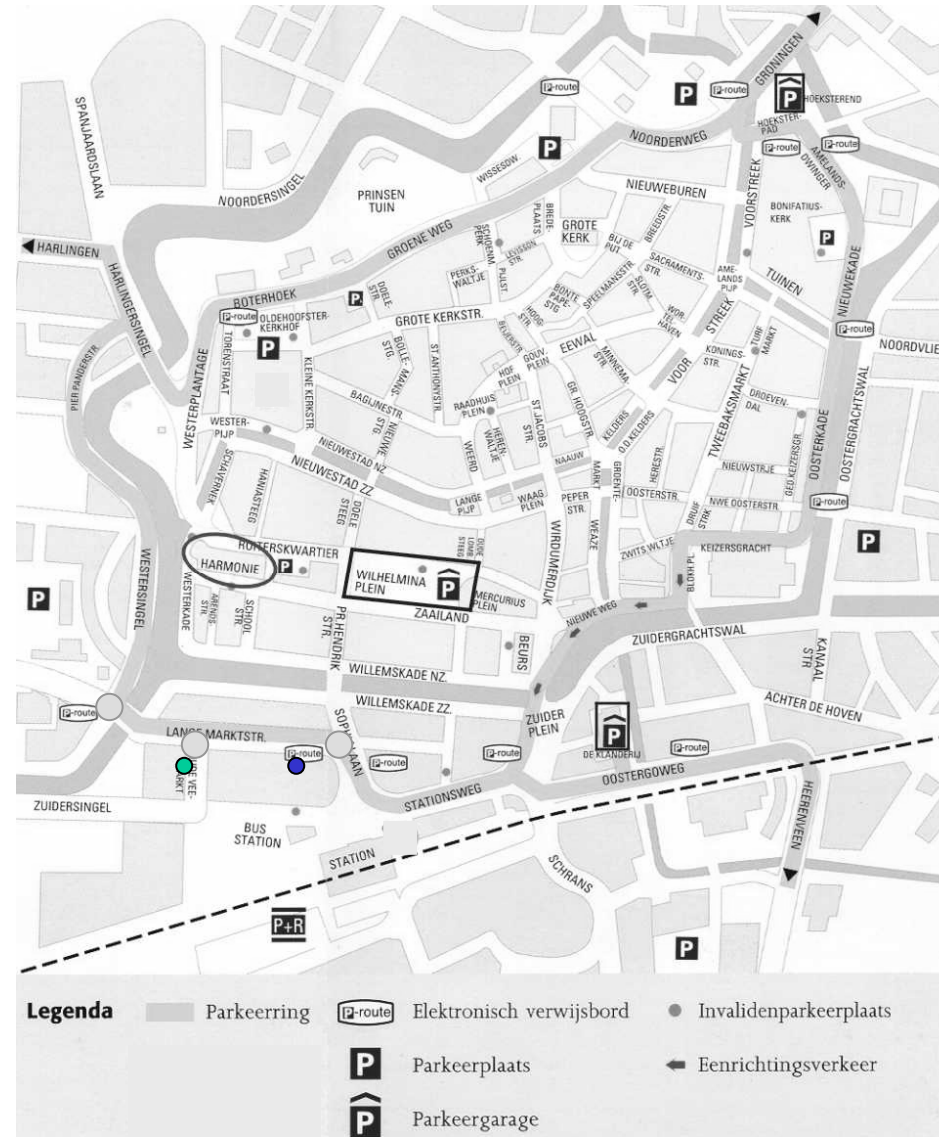

Per auto vanuit Groningen (A7)/Drachten (N31)

Ga als u Leeuwarden binnenrijdt over de brug bij de stoplichten linksaf. Bij de volgende verkeerslichten rijdt u rechtdoor. Bij de daarna volgende verkeerslichten wederom rechtdoor. Bij de volgende verkeerslichten gaat u rechtsaf. Vervolgens almaal rechtdoor, het spoor over en bij de verkeerslichten rechtdoor. U rijdt nu langs NS station Leeuwarden. Volg de weg naar rechts. Bij de mini-rotonde links af. U rijdt nu op de Lange Marktstraat.

Voor parkeren zie vetgedrukte tekst hierboven.

Per auto vanuit de richting Harlingen/Amsterdam (A31)

U rijdt vanaf de A31 Leeuwarden binnen en gaat bij de verkeerslichten rechtdoor. Sla op de rotonde (Europaplein) rechtsaf richting FEC. Bij de volgende mini-rotonde gaat u linksaf.

Na ongeveer een kilometer rijdt u bij de mini-rotonde rechtdoor over een brug de Lange Marktstraat in.

Parkeergarage: Ga bij de volgende rotonde rechtsaf. Aan uw rechterhand bevindt zich de parkeergarage van AEGON. Neem de eerste inrit van de parkeergarage, deze is speciaal voor bezoekers (s.v.p. melden dat u voor de Raad voor de Wadden komt).

Raad voor de Wadden
Postbus 392, 8901 BD Leeuwarden
Lange Marktstraat 5, 8911 AD Leeuwarden
T 058 212 60 15 F 058 212 01 58
M info@raadvoordewadden.nl
W www.raadvoordewadden.nl

- Raad voor de Wadden
- Parkeergarage AEGON